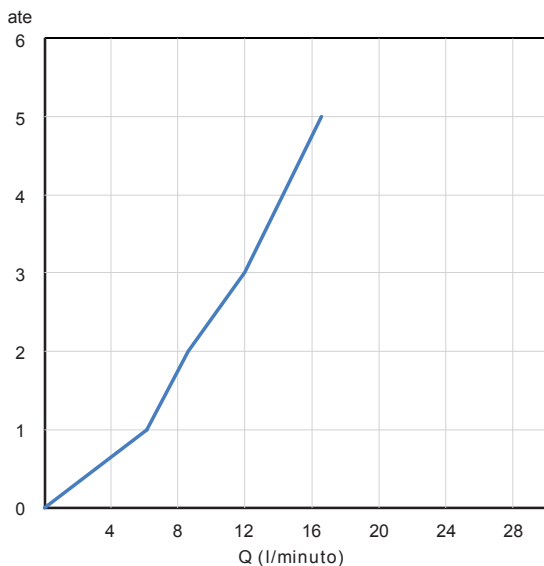

SCATOLA BOX	VOLUME VOLUME	TARA TARE	PESO LORDO GROSS WEIGHT
7 x 21,2 x 39,5 cm	0,006 m³	0,25 kg	1,64 kg
COLLO MC	VOLUME VOLUME	TARA TARE	N° SCATOLE PER COLLO N° BOXES FOR MC
38 x 40 x 40 cm	0,061 m³	0,88 kg	8
PLASTICA PLASTIC	CARTA PAPER	PALLET PALLET	N° COLLI PER PALLET N° MC FOR PALLET
0,002 kg	0,36 kg	9 kg	18

DIAGRAMMA DI PORTATA FLOW RATE DIAGRAM

Test eseguito secondo le norme europee EN 817 - EN 200. Portata calcolata con l'impiego di aeratori certificati.

Test carried out according to the European standards EN 817 - EN 200. Flow rate calculated by the application of certified aerators.