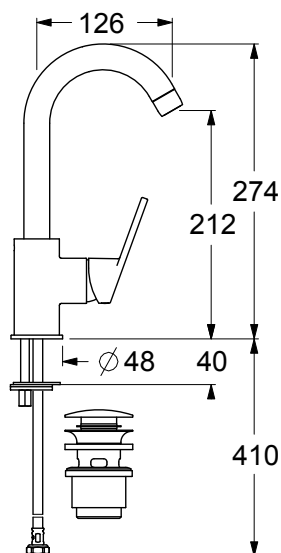

MO04610

Miscelatore monocomando per lavabo, bocca girevole, aeratore 22x1. Cartuccia ceramica, portata 12 l/min. Comando scarico a pressione 1"¼ in hostaform con tappo in Inox, flex di alimentazione softpex 3/8". Fissaggio con sistema rapido.

Single lever washbasin mixer, swivel spout, 22x1 aerator. Ceramic cartridge, 12 l/min flow rate. Control for 1"¼ push-plug waste of hostaform with Inox cap, 3/8" connection flexible hoses of softpex. Fixing with rapid system.

CARATTERISTICHE FEATURES

CERTIFICAZIONI PRODOTTO PRODUCT APPROVALS

L'articolo può disporre di alcune di queste certificazioni. The article may have some of these approvals.

FORO UTILE HOLE WIDTH Ø35

IMBALLI E RICICLABILITÀ PACKAGING AND RECYCLING

SCATOLA BOX	VOLUME VOLUME	TARA TARE	PESO LORDO GROSS WEIGHT
7 x 21,2 x 39,5 cm	0,006 m³	0,25 kg	1,64 kg
COLLO MC	VOLUME VOLUME	TARA TARE	N° SCATOLE PER COLLO N° BOXES FOR MC
38 x 40 x 40 cm	0,061 m³	0,88 kg	8
PLASTICA PLASTIC	CARTA PAPER	PALLET PALLET	N° COLLI PER PALLET N° MC FOR PALLET
0,002 kg	0,36 kg	9 kg	18