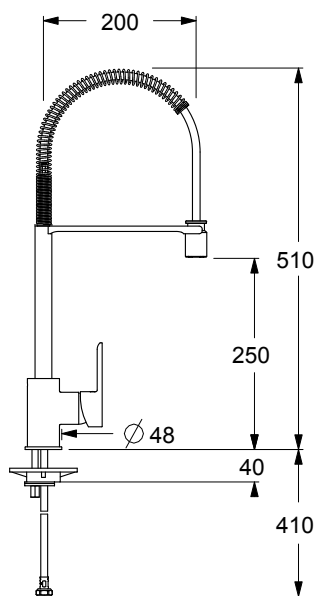

IX84410

Miscelatore monocomando per lavello semi-pro, bocca girevole, doccetta estraibile in metallo con aggancio agevolato. Cartuccia ceramica, portata 12 l/min. Flex di alimentazione softpex 3/8". Fissaggio con sistema rapido.

Single lever mixer for semi-pro sink, swivel spout, metal pull-out handshower with easy connection. Ceramic cartridge, 12 l/min flow rate. 3/8" connection flexible hoses of softpex. Fixing with rapid system.

CARATTERISTICHE FEATURES

CERTIFICAZIONI PRODOTTO PRODUCT APPROVALS

L'articolo può disporre di alcune di queste certificazioni. The article may have some of these approvals.

FORO UTILE HOLE WIDTH Ø35

IMBALLI E RICICLABILITÀ PACKAGING AND RECYCLING

SCATOLA BOX	VOLUME VOLUME	TARA TARE	PESO LORDO GROSS WEIGHT
7,4 x 33,3 x 57,8 cm	0,014 m ³	0,37 kg	2,82 kg
COLLO MC	VOLUME VOLUME	TARA TARE	N° SCATOLE PER COLLO N° BOXES FOR MC
38 x 60 x 40 cm	0,091 m ³	1,1 kg	5
PLASTICA PLASTIC	CARTA PAPER	PALLET PALLET	N° COLLI PER PALLET N° MC FOR PALLET
0,002 kg	0,59 kg	9,6 kg	12