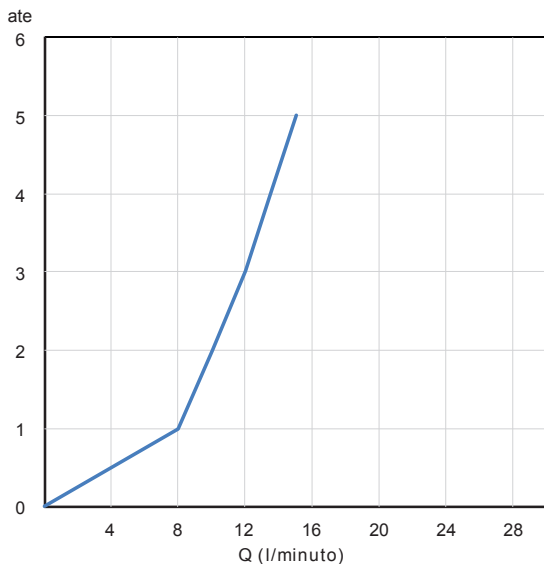

SCATOLA BOX	VOLUME VOLUME	TARA TARE	PESO LORDO GROSS WEIGHT
7,4 x 33,3 x 57,8 cm	0,014 m ³	0,37 kg	2,82 kg
COLLO MC	VOLUME VOLUME	TARA TARE	N° SCATOLE PER COLLO N° BOXES FOR MC
38 x 60 x 40 cm	0,091 m ³	1,1 kg	5
PLASTICA PLASTIC	CARTA PAPER	PALLET PALLET	N° COLLI PER PALLET N° MC FOR PALLET
0,002 kg	0,59 kg	9,6 kg	12

DIAGRAMMA DI PORTATA FLOW RATE DIAGRAM

Test eseguito secondo le norme europee EN 817 - EN 200. Portata calcolata con l'impiego di aeratori certificati.

Test carried out according to the European standards EN 817 - EN 200. Flow rate calculated by the application of certified aerators.