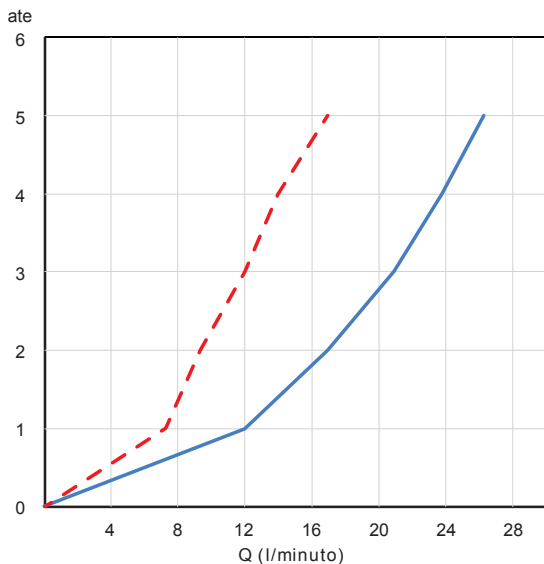

IX52210

Miscelatore monocomando per vasca esterno, interasse 150 mm. Aeratore 28x1 con deviatore automatico. Cartuccia ceramica, portata 20 l/min. Raccordo 1/2". Doccetta in abs con supporto orientabile e flessibile Cromoflex, lunghezza 150 cm.

SCATOLA BOX	VOLUME VOLUME	TARA TARE	PESO LORDO GROSS WEIGHT
13,6 x 19,6 x 23,3 cm	0,006 m ³	0,24 kg	2,31 kg
COLLO MC	VOLUME VOLUME	TARA TARE	N° SCATOLE PER COLLO N° BOXES FOR MC
38 x 60 x 40 cm	0,091 m ³	1,1 kg	10
PLASTICA PLASTIC	CARTA PAPER	PALLET PALLET	N° COLLI PER PALLET N° MC FOR PALLET
0,002 kg	0,35 kg	9 kg	12

DIAGRAMMA DI PORTATA FLOW RATE DIAGRAM

Test eseguito secondo le norme europee EN 817 - EN 200. Portata calcolata con l'impiego di aeratori certificati.

Test carried out according to the European standards EN 817 - EN 200. Flow rate calculated by the application of certified aerators.