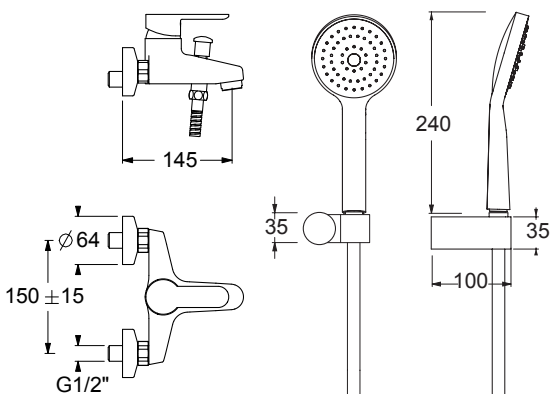

CARATTERISTICHE FEATURES

CERTIFICAZIONI PRODOTTO PRODUCT APPROVALS

L'articolo può disporre di alcune di queste certificazioni. The article may have some of these approvals.

IMBALLI E RICICLABILITÀ PACKAGING AND RECYCLING

SCATOLA BOX	VOLUME VOLUME	TARA TARE	PESO LORDO GROSS WEIGHT
13,6 x 19,6 x 23,3 cm	0,006 m³	0,24 kg	2,31 kg
COLLO MC	VOLUME VOLUME	TARA TARE	N° SCATOLE PER COLLO N° BOXES FOR MC
38 x 60 x 40 cm	0,091 m³	1,1 kg	10
PLASTICA PLASTIC	CARTA PAPER	PALLET PALLET	N° COLLI PER PALLET N° MC FOR PALLET
0,002 kg	0,35 kg	9 kg	12