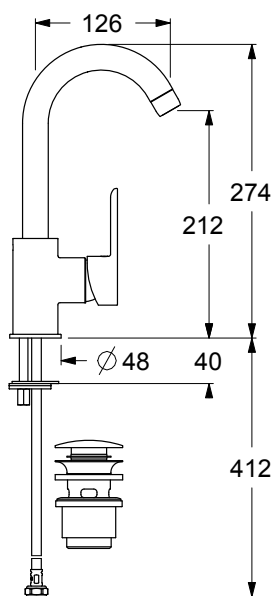

IX04610

Miscelatore monocomando per lavabo, bocca girevole, aeratore 22x1. Cartuccia ceramica, portata 12 l/min. Comando scarico a pressione 1"¼ in hostaform con tappo in Inox, flex di alimentazione softpex 3/8". Fissaggio con sistema rapido.

Single lever washbasin mixer, swivel spout, 22x1 aerator. Ceramic cartridge, 12 l/min flow rate. Control for 1"¼ push-plug waste of hostaform with Inox cap, 3/8" connection flexible hoses of softpex. Fixing with rapid system.

CARATTERISTICHE FEATURES

CERTIFICAZIONI PRODOTTO PRODUCT APPROVALS

L'articolo può disporre di alcune di queste certificazioni. The article may have some of these approvals.

FORO UTILE HOLE WIDTH Ø35

IMBALLI E RICICLABILITÀ PACKAGING AND RECYCLING

SCATOLA BOX	VOLUME VOLUME	TARA TARE	PESO LORDO GROSS WEIGHT
7 x 21,2 x 39,5 cm	0,006 m³	0,25 kg	2,07 kg
COLLO MC	VOLUME VOLUME	TARA TARE	N° SCATOLE PER COLLO N° BOXES FOR MC
38 x 40 x 40 cm	0,061 m³	0,88 kg	8
PLASTICA PLASTIC	CARTA PAPER	PALLET PALLET	N° COLLI PER PALLET N° MC FOR PALLET
0,002 kg	0,36 kg	9 kg	18