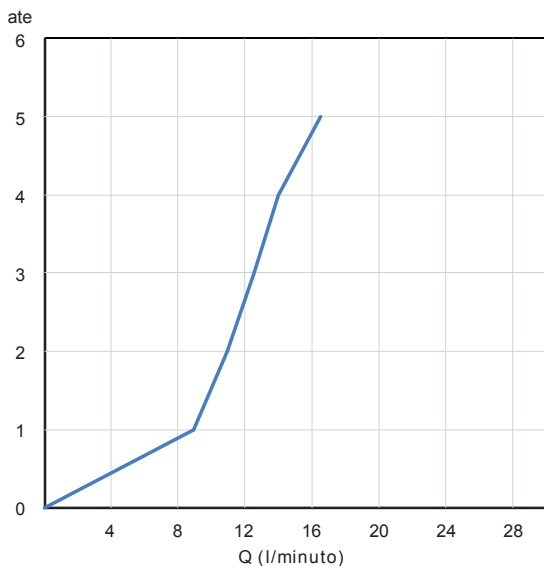

DIAGRAMMA DI PORTATA FLOW RATE DIAGRAM

Test eseguito secondo le norme europee EN 817 - EN 200. Portata calcolata con l'impiego di aeratori certificati.

Test carried out according to the European standards EN 817 - EN 200. Flow rate calculated by the application of certified aerators.