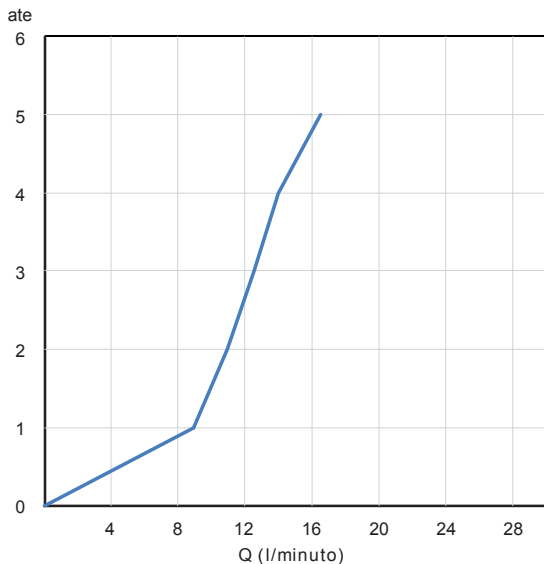

SCATOLA BOX	VOLUME VOLUME	TARA TARE	PESO LORDO GROSS WEIGHT
7 x 18 x 21 cm	0,003 m <sup>3</sup>	0,13 kg	1,56 kg
COLLO MC	VOLUME VOLUME	TARA TARE	N° SCATOLE PER COLLO N° BOXES FOR MC
26 x 40 x 40 cm	0,042 m <sup>3</sup>	0,74 kg	12
PLASTICA PLASTIC	CARTA PAPER	PALLET PALLET	N° COLLI PER PALLET N° MC FOR PALLET
0,002 kg	0,192 kg	9 kg	24

DIAGRAMMA DI PORTATA FLOW RATE DIAGRAM

Test eseguito secondo le norme europee EN 817 - EN 200. Portata calcolata con l'impiego di aeratori certificati.

Test carried out according to the European standards EN 817 - EN 200. Flow rate calculated by the application of certified aerators.