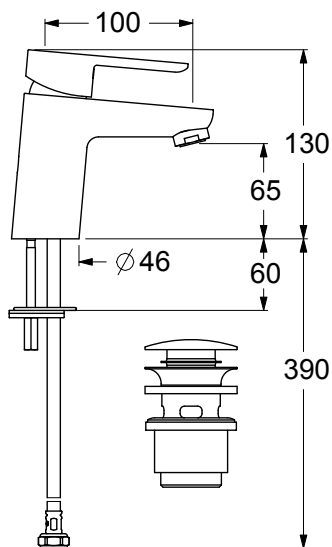

IX00310

Miscelatore monocomando per lavabo, aeratore 24x1. Cartuccia ceramica, portata 12 l/min. Comando scarico a pressione 1"¼ in hostaform con tappo in Inox, flex di alimentazione softpex 3/8". Fissaggio con sistema rapido.

Single lever washbasin mixer, 24x1 aerator. Ceramic cartridge, 12 l/min flow rate. Control for 1"¼ push-plug waste of hostaform with Inox cap, 3/8" connection flexible hoses of softpex. Fixing with rapid system.

CARATTERISTICHE FEATURES

CERTIFICAZIONI PRODOTTO PRODUCT APPROVALS

L'articolo può disporre di alcune di queste certificazioni. The article may have some of these approvals.

FORO UTILE HOLE WIDTH Ø35

IMBALLI E RICICLABILITÀ PACKAGING AND RECYCLING

SCATOLA BOX	VOLUME VOLUME	TARA TARE	PESO LORDO GROSS WEIGHT
7 x 18 x 21 cm	0,003 m <sup>3</sup>	0,13 kg	1,56 kg
COLLO MC	VOLUME VOLUME	TARA TARE	N° SCATOLE PER COLLO N° BOXES FOR MC
26 x 40 x 40 cm	0,042 m <sup>3</sup>	0,74 kg	12
PLASTICA PLASTIC	CARTA PAPER	PALLET PALLET	N° COLLI PER PALLET N° MC FOR PALLET
0,002 kg	0,192 kg	9 kg	24