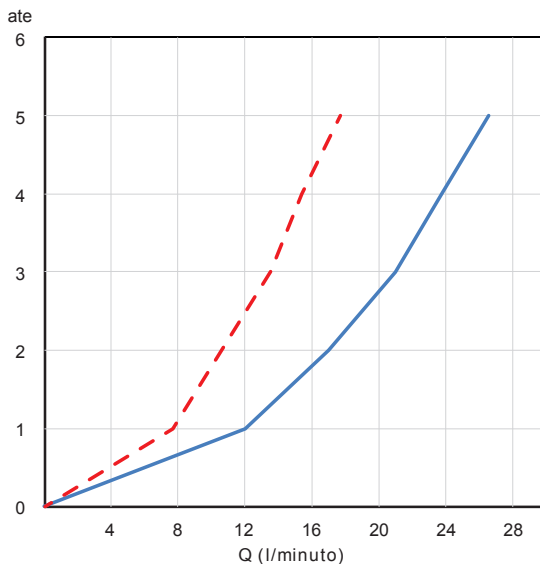

IM52210

Miscelatore monocomando per vasca esterno, interasse 150 mm. Aeratore 28x1 con deviatore automatico. Cartuccia ceramica, portata 20 l/min. Raccordo 1/2". Doccetta in abs con supporto orientabile e flessibile Cromoflex, lunghezza 150 cm.

SCATOLA BOX	VOLUME VOLUME	TARA TARE	PESO LORDO GROSS WEIGHT
13,6 x 19,6 x 23,3 cm	0,006 m ³	0,24 kg	2,2 kg
COLLO MC	VOLUME VOLUME	TARA TARE	N° SCATOLE PER COLLO N° BOXES FOR MC
38 x 60 x 40 cm	0,091 m ³	1,1 kg	10
PLASTICA PLASTIC	CARTA PAPER	PALLET PALLET	N° COLLI PER PALLET N° MC FOR PALLET
0,002 kg	0,35 kg	9,6 kg	12

DIAGRAMMA DI PORTATA FLOW RATE DIAGRAM

Test eseguito secondo le norme europee EN 817 - EN 200. Portata calcolata con l'impiego di aeratori certificati.

Test carried out according to the European standards EN 817 - EN 200. Flow rate calculated by the application of certified aerators.