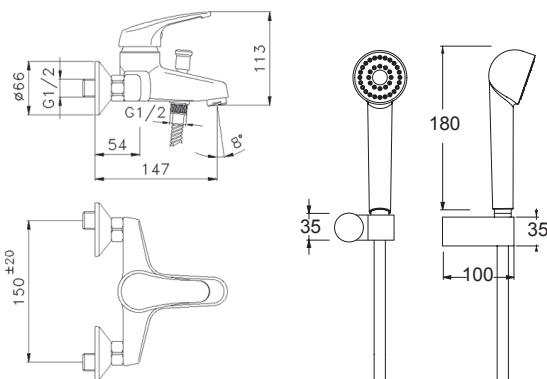

CARATTERISTICHE FEATURES

CERTIFICAZIONI PRODOTTO PRODUCT APPROVALS

L'articolo può disporre di alcune di queste certificazioni. The article may have some of these approvals.

IMBALLI E RICICLABILITÀ PACKAGING AND RECYCLING

SCATOLA BOX	VOLUME VOLUME	TARA TARE	PESO LORDO GROSS WEIGHT
13,6 x 19,6 x 23,3 cm	0,006 m³	0,24 kg	2,2 kg
COLLO MC	VOLUME VOLUME	TARA TARE	N° SCATOLE PER COLLO N° BOXES FOR MC
38 x 60 x 40 cm	0,091 m³	1,1 kg	10
PLASTICA PLASTIC	CARTA PAPER	PALLET PALLET	N° COLLI PER PALLET N° MC FOR PALLET
0,002 kg	0,35 kg	9,6 kg	12