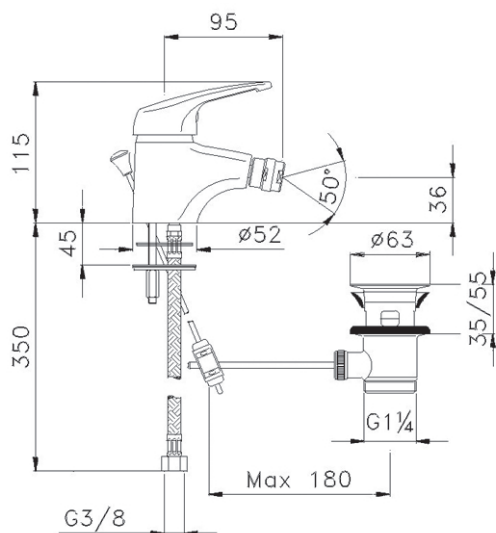

IM30110

Miscelatore monocomando per bidet, aeratore 22x1. Cartuccia ceramica, portata 12 l/min. Comando scarico 1"¼ in metallo, flex di alimentazione softpex 3/8". Fissaggio con sistema rapido.

Single lever bidet mixer, 22x1 aerator. Ceramic cartridge, 12 l/min flow rate. Control for 1"¼ waste of metal, 3/8" connection flexible hoses of softpex. Fixing with rapid system.

CARATTERISTICHE FEATURES

CERTIFICAZIONI PRODOTTO PRODUCT APPROVALS

L'articolo può disporre di alcune di queste certificazioni. The article may have some of these approvals.

FORO UTILE HOLE WIDTH Ø35

IMBALLI E RICICLABILITÀ PACKAGING AND RECYCLING

SCATOLA BOX	VOLUME VOLUME	TARA TARE	PESO LORDO GROSS WEIGHT
7 x 14,6 x 31,2 cm	0,003 m³	0,14 kg	1,4 kg
COLLO MC	VOLUME VOLUME	TARA TARE	N° SCATOLE PER COLLO N° BOXES FOR MC
38 x 40 x 40 cm	0,061 m³	0,88 kg	14
PLASTICA PLASTIC	CARTA PAPER	PALLET PALLET	N° COLLI PER PALLET N° MC FOR PALLET
0,002 kg	0,203 kg	9 kg	18

DIAGRAMMA DI PORTATA FLOW RATE DIAGRAM

Test eseguito secondo le norme europee EN 817 - EN 200. Portata calcolata con l'impiego di aeratori certificati.

Test carried out according to the European standards EN 817 - EN 200. Flow rate calculated by the application of certified aerators.