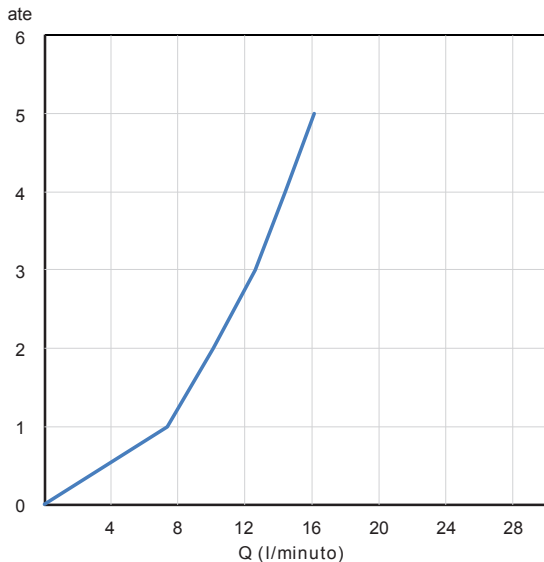

DIAGRAMMA DI PORTATA FLOW RATE DIAGRAM

Test eseguito secondo le norme europee EN 817 - EN 200. Portata calcolata con l'impiego di aeratori certificati.

Test carried out according to the European standards EN 817 - EN 200. Flow rate calculated by the application of certified aerators.