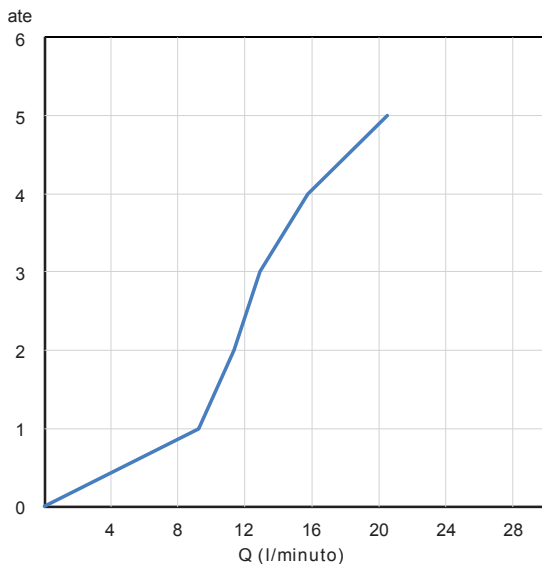

ate	1	2	3	4	5
Q (l/min)	9,0	11,8	12,5	15,2	20,5