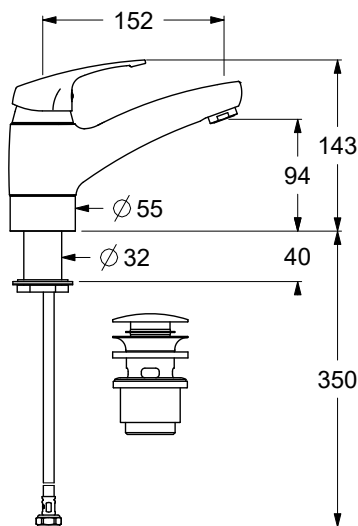

IM02510

Miscelatore monocomando per lavabo, bocca girevole, aeratore 24x1. Cartuccia ceramica, portata 12 l/min. Comando scarico a pressione 1"¼ in metallo, flex di alimentazione softpex 3/8". Fissaggio con sistema rapido.

Single lever washbasin mixer, swivel spout, 24x1 aerator. Ceramic cartridge, 12 l/min flow rate. Control for 1"¼ push-plug waste of metal, 3/8" connection flexible hoses of softpex. Fixing with rapid system.

CARATTERISTICHE FEATURES

CERTIFICAZIONI PRODOTTO PRODUCT APPROVALS

L'articolo può disporre di alcune di queste certificazioni. The article may have some of these approvals.

FORO UTILE HOLE WIDTH Ø35

IMBALLI E RICICLABILITÀ PACKAGING AND RECYCLING

SCATOLA BOX	VOLUME VOLUME	TARA TARE	PESO LORDO GROSS WEIGHT
7 x 21,2 x 39,5 cm	0,006 m³	0,25 kg	1,52 kg
COLLO MC	VOLUME VOLUME	TARA TARE	N° SCATOLE PER COLLO N° BOXES FOR MC
26 x 40 x 40 cm	0,042 m³	0,74 kg	5
PLASTICA PLASTIC	CARTA PAPER	PALLET PALLET	N° COLLI PER PALLET N° MC FOR PALLET
0,002 kg	0,4 kg	9,6 kg	24