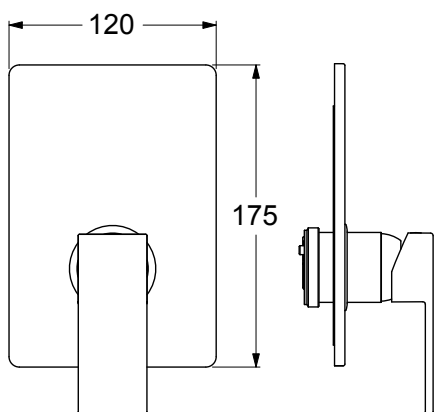

CARATTERISTICHE FEATURES

CERTIFICAZIONI PRODOTTO PRODUCT APPROVALS

L'articolo può disporre di alcune di queste certificazioni. The article may have some of these approvals.

IMBALLI E RICICLABILITÀ PACKAGING AND RECYCLING

SCATOLA BOX	VOLUME VOLUME	TARA TARE	PESO LORDO GROSS WEIGHT
7 x 18 x 21 cm	0,003 m³	0,13 kg	0,58 kg
COLLO MC	VOLUME VOLUME	TARA TARE	N° SCATOLE PER COLLO N° BOXES FOR MC
26 x 40 x 40 cm	0,042 m³	0,74 kg	12
PLASTICA PLASTIC	CARTA PAPER	PALLET PALLET	N° COLLI PER PALLET N° MC FOR PALLET
0,002 kg	0,192 kg	9 kg	24