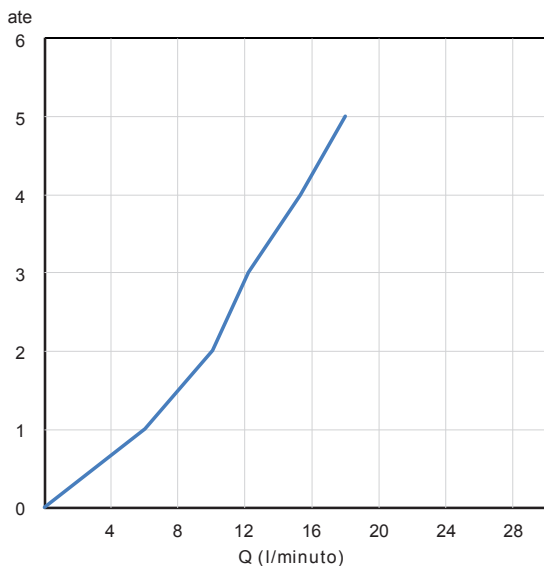

ID20210

Parte esterna miscelatore monocomando per doccia incasso. Rosone 120x175 in metallo. Cartuccia ceramica, portata 12 l/min. Da abbinare solo con articolo JB20000.

External part for built-in single lever shower mixer. 120x175 metal plate. Ceramic cartridge, 12 l/min flow rate. To be matched only with article JB20000.

SCATOLA BOX	VOLUME VOLUME	TARA TARE	PESO LORDO GROSS WEIGHT
7 x 18 x 21 cm	0,003 m <sup>3</sup>	0,13 kg	0,58 kg
COLLO MC	VOLUME VOLUME	TARA TARE	N° SCATOLE PER COLLO N° BOXES FOR MC
26 x 40 x 40 cm	0,042 m <sup>3</sup>	0,74 kg	12
PLASTICA PLASTIC	CARTA PAPER	PALLET PALLET	N° COLLI PER PALLET N° MC FOR PALLET
0,002 kg	0,192 kg	9 kg	24

DIAGRAMMA DI PORTATA FLOW RATE DIAGRAM

Test eseguito secondo le norme europee EN 817 - EN 200. Portata calcolata con l'impiego di aeratori certificati.

Test carried out according to the European standards EN 817 - EN 200. Flow rate calculated by the application of certified aerators.