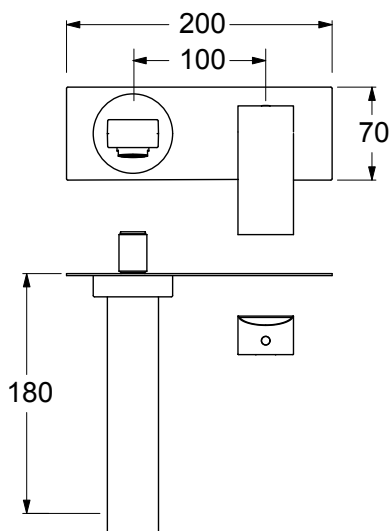

CARATTERISTICHE FEATURES

CERTIFICAZIONI PRODOTTO PRODUCT APPROVALS

L'articolo può disporre di alcune di queste certificazioni. The article may have some of these approvals.