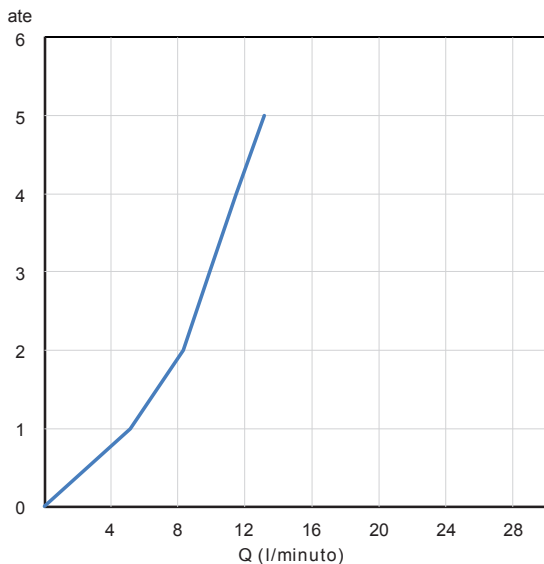

DIAGRAMMA DI PORTATA FLOW RATE DIAGRAM

Test eseguito secondo le norme europee EN 817 - EN 200. Portata calcolata con l'impiego di aeratori certificati.

Test carried out according to the European standards EN 817 - EN 200. Flow rate calculated by the application of certified aerators.