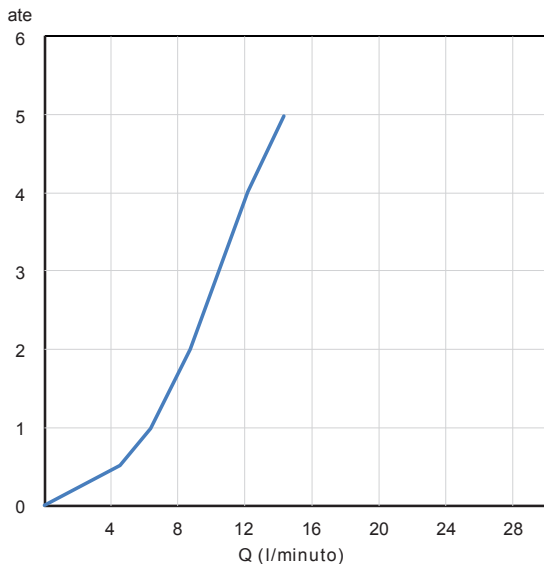

SCATOLA BOX	VOLUME VOLUME	TARA TARE	PESO LORDO GROSS WEIGHT
9 x 21,5 x 39 cm	0,008 m³	0,3 kg	2,08 kg
COLLO MC	VOLUME VOLUME	TARA TARE	N° SCATOLE PER COLLO N° BOXES FOR MC
38 x 60 x 40 cm	0,091 m³	1,1 kg	8
PLASTICA PLASTIC	CARTA PAPER	PALLET PALLET	N° COLLI PER PALLET N° MC FOR PALLET
0,002 kg	0,44 kg	9 kg	12

DIAGRAMMA DI PORTATA FLOW RATE DIAGRAM

Test eseguito secondo le norme europee EN 817 - EN 200. Portata calcolata con l'impiego di aeratori certificati.

Test carried out according to the European standards EN 817 - EN 200. Flow rate calculated by the application of certified aerators.