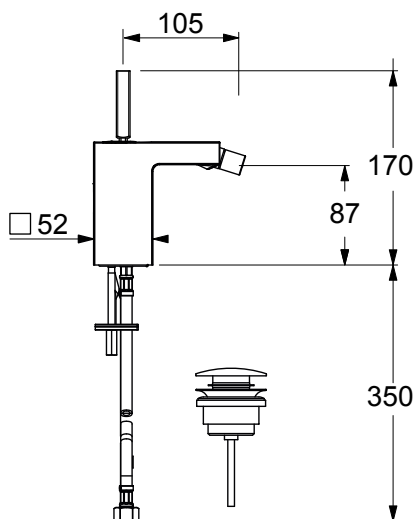

GQ33010

Miscelatore monocomando per bidet, aeratore 16,5x1. Cartuccia joystick, portata 9 l/min. Comando scarico a pressione 1"¼ in metallo con vite di bloccaggio, flex di alimentazione softpex 3/8". Fissaggio con sistema rapido.

Single lever bidet mixer, 16,5x1 aerator. Joystick cartridge, 9 l/min flow rate. Control for 1"¼ push-plug waste of metal with blocking screw, 3/8" connection flexible hoses of softpex. Fixing with rapid system.

CARATTERISTICHE FEATURES

CERTIFICAZIONI PRODOTTO PRODUCT APPROVALS

L'articolo può disporre di alcune di queste certificazioni. The article may have some of these approvals.

FORO UTILE HOLE WIDTH Ø35

IMBALLI E RICICLABILITÀ PACKAGING AND RECYCLING

SCATOLA BOX	VOLUME VOLUME	TARA TARE	PESO LORDO GROSS WEIGHT
9 x 21,5 x 39 cm	0,008 m³	0,3 kg	2,08 kg
COLLO MC	VOLUME VOLUME	TARA TARE	N° SCATOLE PER COLLO N° BOXES FOR MC
38 x 60 x 40 cm	0,091 m³	1,1 kg	8
PLASTICA PLASTIC	CARTA PAPER	PALLET PALLET	N° COLLI PER PALLET N° MC FOR PALLET
0,002 kg	0,44 kg	9 kg	12