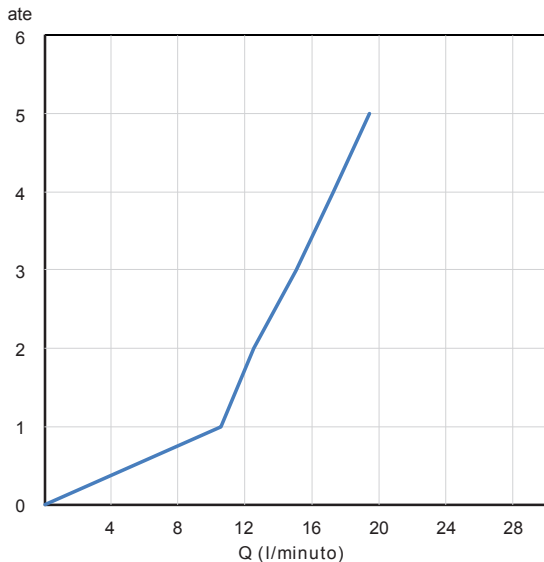

SCATOLA BOX	VOLUME VOLUME	TARA TARE	PESO LORDO GROSS WEIGHT
7 x 14,6 x 31,2 cm	0,003 m <sup>3</sup>	0,14 kg	2 kg
COLLO MC	VOLUME VOLUME	TARA TARE	N° SCATOLE PER COLLO N° BOXES FOR MC
38 x 40 x 40 cm	0,061 m <sup>3</sup>	0,88 kg	14
PLASTICA PLASTIC	CARTA PAPER	PALLET PALLET	N° COLLI PER PALLET N° MC FOR PALLET
0,002 kg	0,203 kg	9 kg	18

DIAGRAMMA DI PORTATA FLOW RATE DIAGRAM

Test eseguito secondo le norme europee EN 817 - EN 200. Portata calcolata con uscita libera, senza aeratori.

Test carried out according to the European standards EN 817 - EN 200. Flow rate calculated with free water outlet, without aerators.