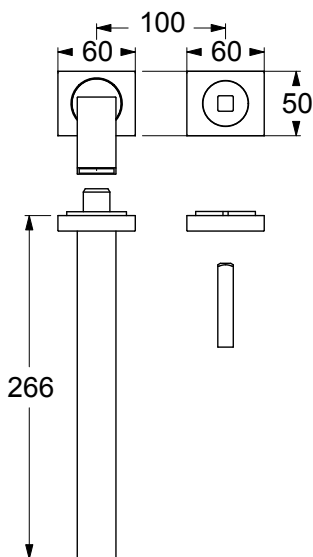

CARATTERISTICHE FEATURES

CERTIFICAZIONI PRODOTTO PRODUCT APPROVALS

L'articolo può disporre di alcune di queste certificazioni. The article may have some of these approvals.

IMBALLI E RICICLABILITÀ PACKAGING AND RECYCLING

SCATOLA BOX	VOLUME VOLUME	TARA TARE	PESO LORDO GROSS WEIGHT
7 x 14,6 x 31,2 cm	0,003 m³	0,14 kg	2 kg
COLLO MC	VOLUME VOLUME	TARA TARE	N° SCATOLE PER COLLO N° BOXES FOR MC
38 x 40 x 40 cm	0,061 m³	0,88 kg	14
PLASTICA PLASTIC	CARTA PAPER	PALLET PALLET	N° COLLI PER PALLET N° MC FOR PALLET
0,002 kg	0,203 kg	9 kg	18