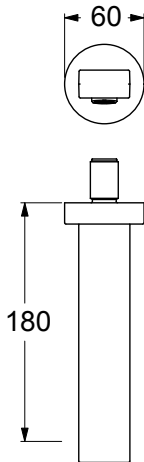

GQ11110

Bocca per lavabo a parete, aeratore 24x1.

Spout for wall-mounted washbasin, 24x1 aerator.

CARATTERISTICHE FEATURES

CERTIFICAZIONI PRODOTTO PRODUCT APPROVALS

L'articolo può disporre di alcune di queste certificazioni.  
The article may have some of these approvals.

IMBALLI E RICICLABILITÀ PACKAGING AND RECYCLING

SCATOLA BOX	VOLUME VOLUME	TARA TARE	PESO LORDO GROSS WEIGHT
7 x 18 x 21 cm	0,003 m <sup>3</sup>	0,13 kg	0,85 kg
COLLO MC	VOLUME VOLUME	TARA TARE	N° SCATOLE PER COLLO N° BOXES FOR MC
26 x 40 x 40 cm	0,042 m <sup>3</sup>	0,77 kg	14
PLASTICA PLASTIC	CARTA PAPER	PALLET PALLET	N° COLLI PER PALLET N° MC FOR PALLET
0,002 kg	0,185 kg	9 kg	24