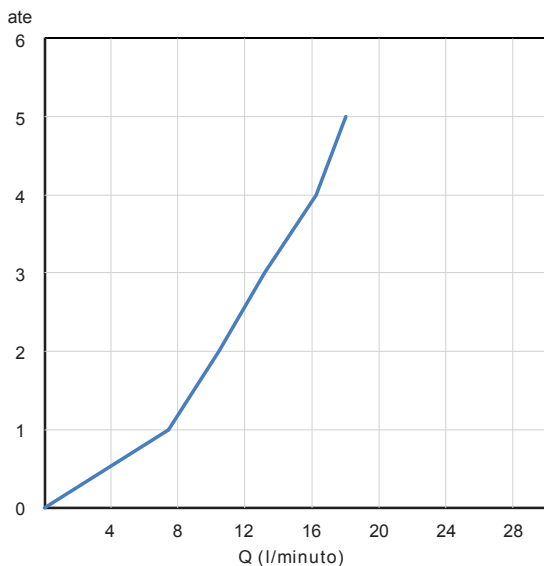

GQ10510

Comando remoto per lavabo a parete, cartuccia ceramica, portata 12 l/min. Senza scarico, completo di parte incasso.

Remote control for wall-mounted washbasin, ceramic cartridge, 12 l/min flow rate. Without waste, complete with built-in part.

CERTIFICAZIONI PRODOTTO PRODUCT APPROVALS

L'articolo può disporre di alcune di queste certificazioni. The article may have some of these approvals.

IMBALLI E RICICLABILITÀ PACKAGING AND RECYCLING

SCATOLA BOX	VOLUME VOLUME	TARA TARE	PESO LORDO GROSS WEIGHT
7,5 x 8,5 x 13,5 cm	1,0E-3 m ³	0,5 kg	1,21 kg
COLLO MC	VOLUME VOLUME	TARA TARE	N° SCATOLE PER COLLO N° BOXES FOR MC
26 x 42 x 27 cm	0,029 m ³	0,53 kg	27
PLASTICA PLASTIC	CARTA PAPER	PALLET PALLET	N° COLLI PER PALLET N° MC FOR PALLET
0,002 kg	0,52 kg	9 kg	24

DIAGRAMMA DI PORTATA FLOW RATE DIAGRAM

Test eseguito secondo le norme europee EN 817 - EN 200. Portata calcolata con l'impiego di aeratori certificati.

Test carried out according to the European standards EN 817 - EN 200. Flow rate calculated by the application of certified aerators.