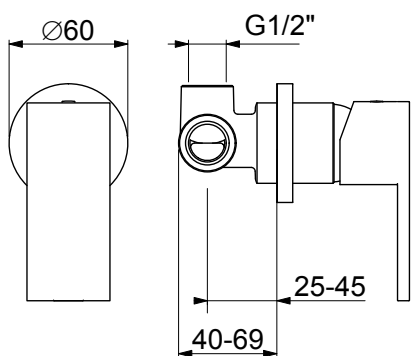

GQ10510

Comando remoto per lavabo a parete, cartuccia ceramica, portata 12 l/min. Senza scarico, completo di parte incasso.

Remote control for wall-mounted washbasin, ceramic cartridge, 12 l/min flow rate. Without waste, complete with built-in part.

CERTIFICAZIONI PRODOTTO PRODUCT APPROVALS

L'articolo può disporre di alcune di queste certificazioni. The article may have some of these approvals.

IMBALLI E RICICLABILITÀ PACKAGING AND RECYCLING

SCATOLA BOX	VOLUME VOLUME	TARA TARE	PESO LORDO GROSS WEIGHT
7,5 x 8,5 x 13,5 cm	1,0E-3 m ³	0,5 kg	1,21 kg
COLLO MC	VOLUME VOLUME	TARA TARE	N° SCATOLE PER COLLO N° BOXES FOR MC
26 x 42 x 27 cm	0,029 m ³	0,53 kg	27
PLASTICA PLASTIC	CARTA PAPER	PALLET PALLET	N° COLLI PER PALLET N° MC FOR PALLET
0,002 kg	0,52 kg	9 kg	24

DIAGRAMMA DI PORTATA FLOW RATE DIAGRAM

Test eseguito secondo le norme europee EN 817 - EN 200. Portata calcolata con l'impiego di aeratori certificati.

Test carried out according to the European standards EN 817 - EN 200. Flow rate calculated by the application of certified aerators.