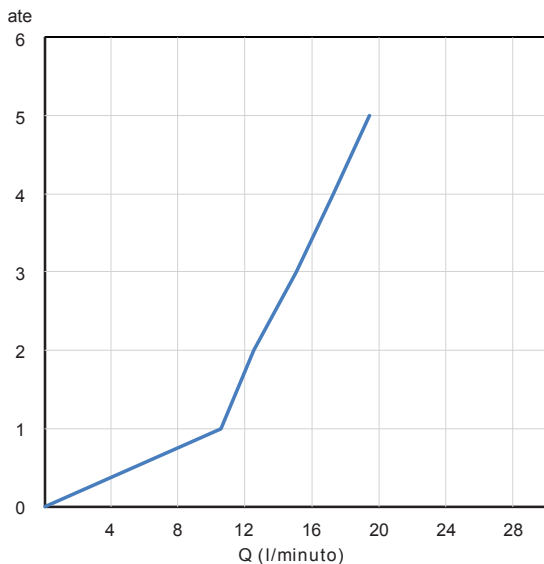

SCATOLA BOX	VOLUME VOLUME	TARA TARE	PESO LORDO GROSS WEIGHT
9 x 21,5 x 39 cm	0,008 m³	0,3 kg	2,1 kg
COLLO MC	VOLUME VOLUME	TARA TARE	N° SCATOLE PER COLLO N° BOXES FOR MC
38 x 60 x 40 cm	0,091 m³	1,1 kg	8
PLASTICA PLASTIC	CARTA PAPER	PALLET PALLET	N° COLLI PER PALLET N° MC FOR PALLET
0,002 kg	0,44 kg	9 kg	12

DIAGRAMMA DI PORTATA FLOW RATE DIAGRAM

Test eseguito secondo le norme europee EN 817 - EN 200. Portata calcolata con uscita libera, senza aeratori.

Test carried out according to the European standards EN 817 - EN 200. Flow rate calculated with free water outlet, without aerators.

ate	1	2	3	4	5
Q (l/min)	10,7	12,4	15,2	17,5	19,5