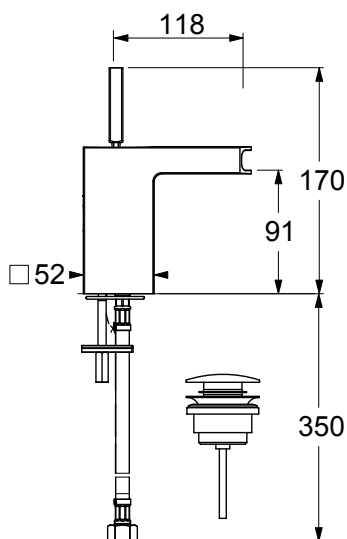

GQ03020

Miscelatore monocomando per lavabo con bocca a cascata. Cartuccia joystick, portata 9 l/min. Comando scarico a pressione 1"¼ in metallo con vite di bloccaggio, flex di alimentazione softpex 3/8". Fissaggio con sistema rapido.

Single lever washbasin mixer with waterfall spout. Joystick cartridge, 9 l/min flow rate. Control for 1"¼ push-plug waste of metal with blocking screw, 3/8" connection flexible hoses of softpex. Fixing with rapid system.

CARATTERISTICHE FEATURES

CERTIFICAZIONI PRODOTTO PRODUCT APPROVALS

L'articolo può disporre di alcune di queste certificazioni. The article may have some of these approvals.

FORO UTILE HOLE WIDTH Ø35

IMBALLI E RICICLABILITÀ PACKAGING AND RECYCLING

SCATOLA BOX	VOLUME VOLUME	TARA TARE	PESO LORDO GROSS WEIGHT
9 x 21,5 x 39 cm	0,008 m³	0,3 kg	2,1 kg
COLLO MC	VOLUME VOLUME	TARA TARE	N° SCATOLE PER COLLO N° BOXES FOR MC
38 x 60 x 40 cm	0,091 m³	1,1 kg	8
PLASTICA PLASTIC	CARTA PAPER	PALLET PALLET	N° COLLI PER PALLET N° MC FOR PALLET
0,002 kg	0,44 kg	9 kg	12