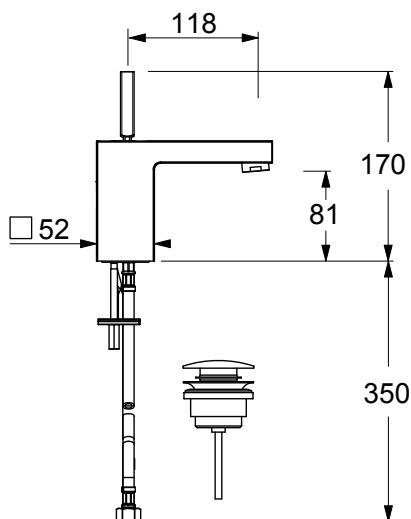

GQ03010

Miscelatore monocomando per lavabo, aeratore 24x1. Cartuccia joystick, portata 9 l/min. Comando scarico a pressione 1"¼ in metallo con vite di bloccaggio, flex di alimentazione softpex 3/8". Fissaggio con sistema rapido.

Single lever washbasin mixer, 24x1 aerator. Joystick cartridge, 9 l/min flow rate. Control for 1"¼ push-plug waste of metal with blocking screw, 3/8" connection flexible hoses of softpex. Fixing with rapid system.

CARATTERISTICHE FEATURES

CERTIFICAZIONI PRODOTTO PRODUCT APPROVALS

L'articolo può disporre di alcune di queste certificazioni. The article may have some of these approvals.

FORO UTILE HOLE WIDTH Ø35

IMBALLI E RICICLABILITÀ PACKAGING AND RECYCLING

SCATOLA BOX	VOLUME VOLUME	TARA TARE	PESO LORDO GROSS WEIGHT
9 x 21,5 x 39 cm	0,008 m³	0,3 kg	2,23 kg
COLLO MC	VOLUME VOLUME	TARA TARE	N° SCATOLE PER COLLO N° BOXES FOR MC
38 x 60 x 40 cm	0,091 m³	1,1 kg	8
PLASTICA PLASTIC	CARTA PAPER	PALLET PALLET	N° COLLI PER PALLET N° MC FOR PALLET
0,002 kg	0,44 kg	9 kg	12