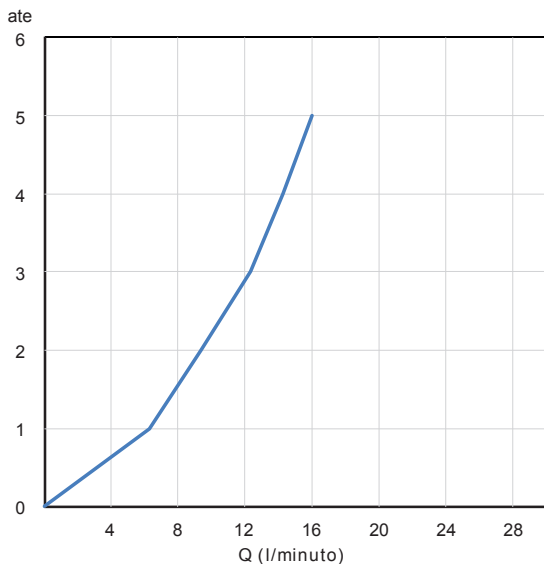

DIAGRAMMA DI PORTATA FLOW RATE DIAGRAM

Test eseguito secondo le norme europee EN 817 - EN 200. Portata calcolata con l'impiego di aeratori certificati.

Test carried out according to the European standards EN 817 - EN 200. Flow rate calculated by the application of certified aerators.