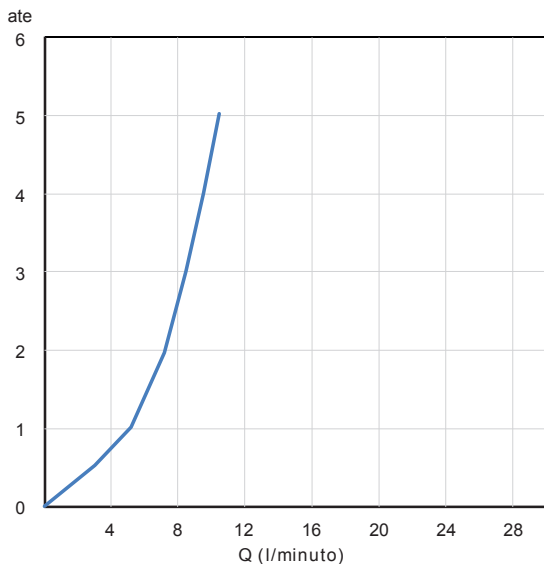

DIAGRAMMA DI PORTATA FLOW RATE DIAGRAM

Test eseguito secondo le norme europee EN 817 - EN 200. Portata calcolata con l'impiego di aeratori certificati.

Test carried out according to the European standards EN 817 - EN 200. Flow rate calculated by the application of certified aerators.