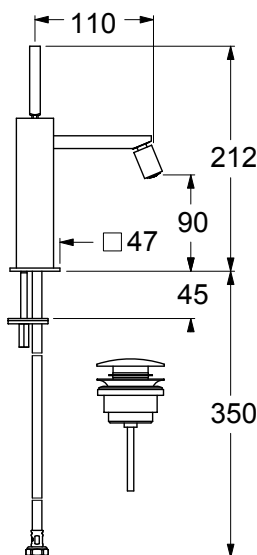

GG33010

Miscelatore monocomando per bidet, aeratore 16x1. Cartuccia joystick, portata 9 l/min. Comando scarico a pressione 1"1/4 in metallo con vite di bloccaggio, flex di alimentazione softpex 3/8". Fissaggio con sistema rapido.

Single lever bidet mixer, 16x1 aerator. Joystick cartridge, 9 l/min flow rate. Control for 1"1/4 push-plug waste of metal with blocking screw, 3/8" connection flexible hoses of softpex. Fixing with rapid system.

CARATTERISTICHE FEATURES

CERTIFICAZIONI PRODOTTO PRODUCT APPROVALS

L'articolo può disporre di alcune di queste certificazioni. The article may have some of these approvals.

FORO UTILE HOLE WIDTH Ø35

IMBALLI E RICICLABILITÀ PACKAGING AND RECYCLING

SCATOLA BOX	VOLUME VOLUME	TARA TARE	PESO LORDO GROSS WEIGHT
7 x 21,2 x 39,5 cm	0,006 m <sup>3</sup>	0,25 kg	1,68 kg
COLLO MC	VOLUME VOLUME	TARA TARE	N° SCATOLE PER COLLO N° BOXES FOR MC
38 x 40 x 40 cm	0,061 m <sup>3</sup>	0,88 kg	8
PLASTICA PLASTIC	CARTA PAPER	PALLET PALLET	N° COLLI PER PALLET N° MC FOR PALLET
0,002 kg	0,36 kg	9 kg	18