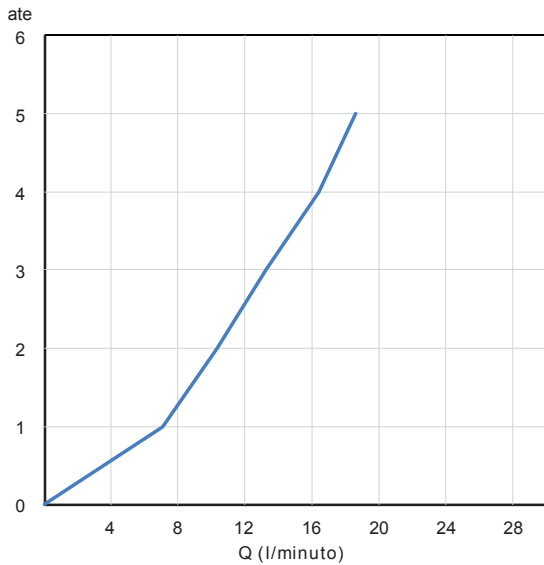

GG16510

Miscelatore monocomando per doccia incasso. Rosone 120x175 in metallo.
Cartuccia ceramica, portata 12 l/min. Completo di parte incasso.

*Built-in single lever shower mixer. 120x175 metal plate. Ceramic cartridge, 12 l/min.
Complete with built-in part.*

CERTIFICAZIONI PRODOTTO PRODUCT APPROVALS

L'articolo può disporre di alcune di queste certificazioni.
The article may have some of these approvals.

IMBALLI E RICICLABILITÀ PACKAGING AND RECYCLING

SCATOLA BOX	VOLUME VOLUME	TARA TARE	PESO LORDO GROSS WEIGHT
7 x 18 x 21 cm	0,003 m ³	0,13 kg	0,93 kg
COLLO MC	VOLUME VOLUME	TARA TARE	N° SCATOLE PER COLLO N° BOXES FOR MC
26 x 40 x 40 cm	0,042 m ³	0,74 kg	20
PLASTICA PLASTIC	CARTA PAPER	PALLET PALLET	N° COLLI PER PALLET N° MC FOR PALLET
0,002 kg	0,167 kg	9 kg	24

DIAGRAMMA DI PORTATA FLOW RATE DIAGRAM

Test eseguito secondo le norme europee EN 817 - EN 200.
Portata calcolata con l'impiego di aeratori certificati.

*Test carried out according to the European standards EN 817 - EN 200.
Flow rate calculated by the application of certified aerators.*