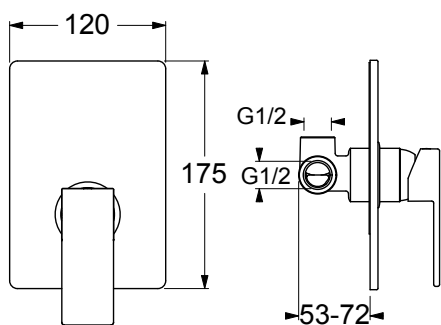

GG16510

Miscelatore monocomando per doccia incasso. Rosone 120x175 in metallo.
Cartuccia ceramica, portata 12 l/min. Completo di parte incasso.

*Built-in single lever shower mixer. 120x175 metal plate. Ceramic cartridge, 12 l/min.
Complete with built-in part.*

CERTIFICAZIONI PRODOTTO PRODUCT APPROVALS

L'articolo può disporre di alcune di queste certificazioni.
The article may have some of these approvals.

IMBALLI E RICICLABILITÀ PACKAGING AND RECYCLING

SCATOLA BOX	VOLUME VOLUME	TARA TARE	PESO LORDO GROSS WEIGHT
7 x 18 x 21 cm	0,003 m ³	0,13 kg	0,93 kg
COLLO MC	VOLUME VOLUME	TARA TARE	N° SCATOLE PER COLLO N° BOXES FOR MC
26 x 40 x 40 cm	0,042 m ³	0,74 kg	20
PLASTICA PLASTIC	CARTA PAPER	PALLET PALLET	N° COLLI PER PALLET N° MC FOR PALLET
0,002 kg	0,167 kg	9 kg	24

DIAGRAMMA DI PORTATA FLOW RATE DIAGRAM

Test eseguito secondo le norme europee EN 817 - EN 200.
Portata calcolata con l'impiego di aeratori certificati.

*Test carried out according to the European standards EN 817 - EN 200.
Flow rate calculated by the application of certified aerators.*