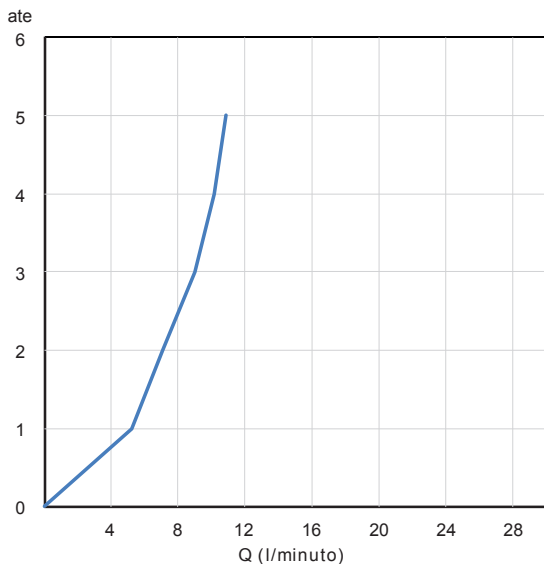

SCATOLA BOX	VOLUME VOLUME	TARA TARE	PESO LORDO GROSS WEIGHT
7 x 24,5 x 54,5 cm	0,009 m³	0,24 kg	2,2 kg
COLLO MC	VOLUME VOLUME	TARA TARE	N° SCATOLE PER COLLO N° BOXES FOR MC
38 x 60 x 40 cm	0,091 m³	1,1 kg	6
PLASTICA PLASTIC	CARTA PAPER	PALLET PALLET	N° COLLI PER PALLET N° MC FOR PALLET
0,002 kg	0,42 kg	9 kg	12

DIAGRAMMA DI PORTATA FLOW RATE DIAGRAM

Test eseguito secondo le norme europee EN 817 - EN 200. Portata calcolata con l'impiego di aeratori certificati.

Test carried out according to the European standards EN 817 - EN 200. Flow rate calculated by the application of certified aerators.

ate	1	2	3	4	5
Q (l/min)	5,0	7,2	9,1	9,7	11,0