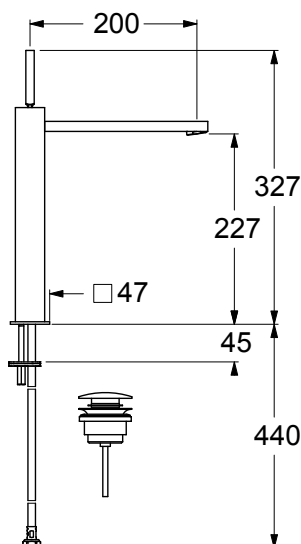

GG03410

Miscelatore monocomando per lavabo da appoggio, aeratore 24x1. Cartuccia joystick, portata 9 l/min. Comando scarico a pressione 1"¼ in metallo con vite di bloccaggio, flex di alimentazione softpex 3/8". Fissaggio con sistema rapido.

Single lever mixer for countertop washbasin, 24x1 aerator. Joystick cartridge, 9 l/min flow rate. Control for 1"¼ push-plug waste of metal with blocking screw, 3/8" connection flexible hoses of softpex. Fixing with rapid system.

CARATTERISTICHE FEATURES

CERTIFICAZIONI PRODOTTO PRODUCT APPROVALS

L'articolo può disporre di alcune di queste certificazioni. The article may have some of these approvals.

FORO UTILE HOLE WIDTH Ø35

IMBALLI E RICICLABILITÀ PACKAGING AND RECYCLING

SCATOLA BOX	VOLUME VOLUME	TARA TARE	PESO LORDO GROSS WEIGHT
7 x 24,5 x 54,5 cm	0,009 m³	0,24 kg	2,2 kg
COLLO MC	VOLUME VOLUME	TARA TARE	N° SCATOLE PER COLLO N° BOXES FOR MC
38 x 60 x 40 cm	0,091 m³	1,1 kg	6
PLASTICA PLASTIC	CARTA PAPER	PALLET PALLET	N° COLLI PER PALLET N° MC FOR PALLET
0,002 kg	0,42 kg	9 kg	12