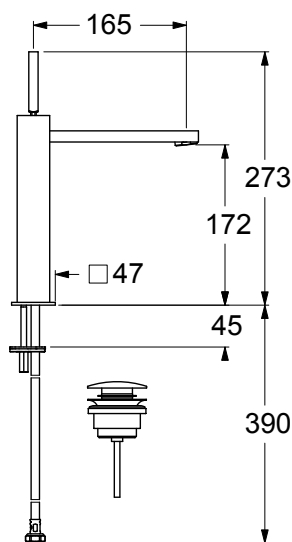

Single lever washbasin mixer, 24x1 aerator. Joystick cartridge, 9 l/min flow rate. Control for 1"¼ push-plug waste of metal with blocking screw, 3/8" connection flexible hoses of softpex. Fixing with rapid system.

CARATTERISTICHE FEATURES

CERTIFICAZIONI PRODOTTO PRODUCT APPROVALS

L'articolo può disporre di alcune di queste certificazioni. The article may have some of these approvals.

FORO UTILE HOLE WIDTH Ø35

IMBALLI E RICICLABILITÀ PACKAGING AND RECYCLING

SCATOLA BOX	VOLUME VOLUME	TARA TARE	PESO LORDO GROSS WEIGHT
7 x 21,2 x 39,5 cm	0,006 m³	0,25 kg	1,78 kg
COLLO MC	VOLUME VOLUME	TARA TARE	N° SCATOLE PER COLLO N° BOXES FOR MC
38 x 40 x 40 cm	0,061 m³	0,88 kg	8
PLASTICA PLASTIC	CARTA PAPER	PALLET PALLET	N° COLLI PER PALLET N° MC FOR PALLET
0,002 kg	0,36 kg	9 kg	18