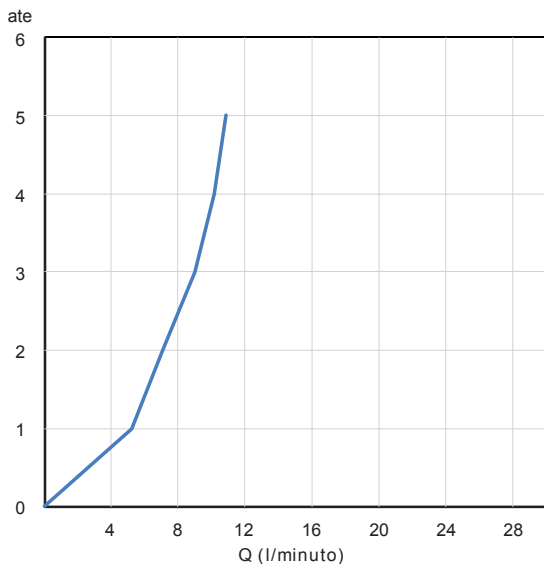

ate	1	2	3	4	5
Q (l/min)	5,0	7,2	9,1	9,7	11,0