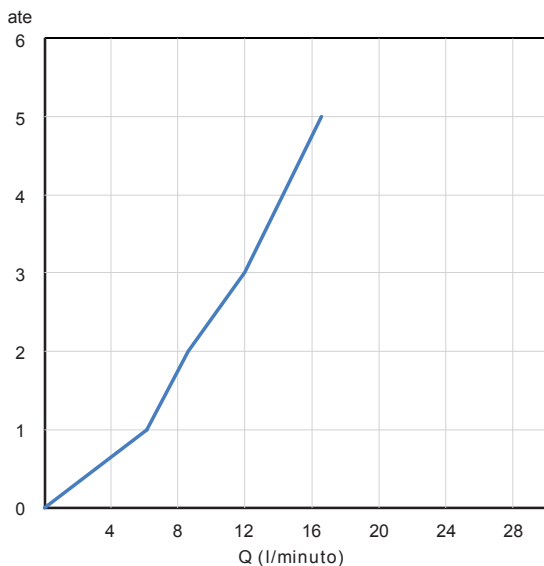

SCATOLA BOX	VOLUME VOLUME	TARA TARE	PESO LORDO GROSS WEIGHT
7 x 21,2 x 39,5 cm	0,006 m ³	0,25 kg	1,66 kg
COLLO MC	VOLUME VOLUME	TARA TARE	N° SCATOLE PER COLLO N° BOXES FOR MC
38 x 40 x 40 cm	0,061 m ³	0,88 kg	8
PLASTICA PLASTIC	CARTA PAPER	PALLET PALLET	N° COLLI PER PALLET N° MC FOR PALLET
0,002 kg	0,36 kg	9 kg	18

DIAGRAMMA DI PORTATA FLOW RATE DIAGRAM

Test eseguito secondo le norme europee EN 817 - EN 200. Portata calcolata con l'impiego di aeratori certificati.

Test carried out according to the European standards EN 817 - EN 200. Flow rate calculated by the application of certified aerators.