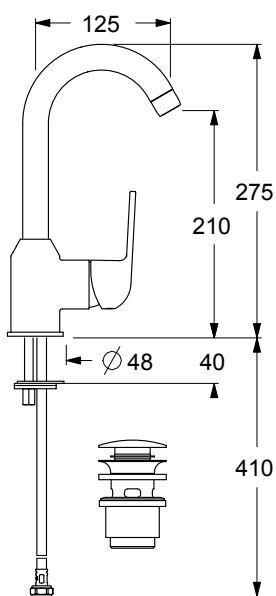

GE04610

Miscelatore monocomando per lavabo, bocca girevole, aeratore 22x1. Cartuccia ceramica, portata 12 l/min. Comando scarico a pressione 1"¼ in hostaform con tappo in Inox, flex di alimentazione softpex 3/8". Fissaggio con sistema rapido.

Single lever washbasin mixer, swivel spout, 22x1 aerator. Ceramic cartridge, 12 l/min flow rate. Control for 1"¼ push-plug waste of hostaform with Inox cap, 3/8" connection flexible hoses of softpex. Fixing with rapid system.

CARATTERISTICHE FEATURES

CERTIFICAZIONI PRODOTTO PRODUCT APPROVALS

L'articolo può disporre di alcune di queste certificazioni. The article may have some of these approvals.

FORO UTILE HOLE WIDTH Ø35

IMBALLI E RICICLABILITÀ PACKAGING AND RECYCLING

SCATOLA BOX	VOLUME VOLUME	TARA TARE	PESO LORDO GROSS WEIGHT
7 x 21,2 x 39,5 cm	0,006 m ³	0,25 kg	1,66 kg
COLLO MC	VOLUME VOLUME	TARA TARE	N° SCATOLE PER COLLO N° BOXES FOR MC
38 x 40 x 40 cm	0,061 m ³	0,88 kg	8
PLASTICA PLASTIC	CARTA PAPER	PALLET PALLET	N° COLLI PER PALLET N° MC FOR PALLET
0,002 kg	0,36 kg	9 kg	18