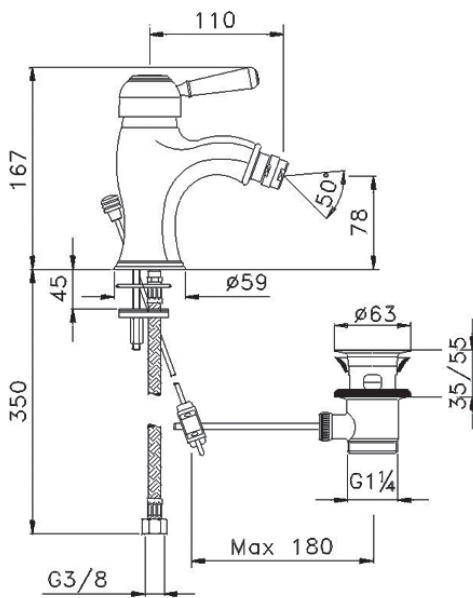

AR30110

Miscelatore monocomando per bidet, aeratore 22x1. Cartuccia ceramica, portata 12 l/min. Comando scarico 1"¼ in metallo, flex di alimentazione softpex 3/8". Fissaggio con sistema rapido.

Single lever bidet mixer, 22x1 aerator. Ceramic cartridge, 12 l/min flow rate. Control for 1"¼ waste of metal, 3/8" connection flexible hoses of softpex. Fixing with rapid system.

CARATTERISTICHE FEATURES

CERTIFICAZIONI PRODOTTO PRODUCT APPROVALS

L'articolo può disporre di alcune di queste certificazioni. The article may have some of these approvals.

FORO UTILE HOLE WIDTH Ø35

IMBALLI E RICICLABILITÀ PACKAGING AND RECYCLING

SCATOLA BOX	VOLUME VOLUME	TARA TARE	PESO LORDO GROSS WEIGHT
7 x 21,2 x 39,5 cm	0,006 m ³	0,25 kg	2,02 kg
COLLO MC	VOLUME VOLUME	TARA TARE	N° SCATOLE PER COLLO N° BOXES FOR MC
26 x 40 x 40 cm	0,042 m ³	0,74 kg	5
PLASTICA PLASTIC	CARTA PAPER	PALLET PALLET	N° COLLI PER PALLET N° MC FOR PALLET
0,002 kg	0,4 kg	9,6 kg	24

DIAGRAMMA DI PORTATA FLOW RATE DIAGRAM

Test eseguito secondo le norme europee EN 817 - EN 200. Portata calcolata con l'impiego di aeratori certificati.

Test carried out according to the European standards EN 817 - EN 200. Flow rate calculated by the application of certified aerators.