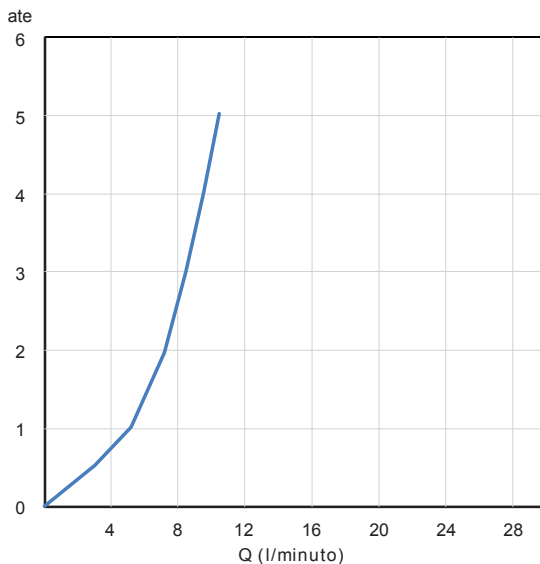

ate	1	2	3	4	5
Q (l/min)	4,8	6,8	8,4	9,7	10,9