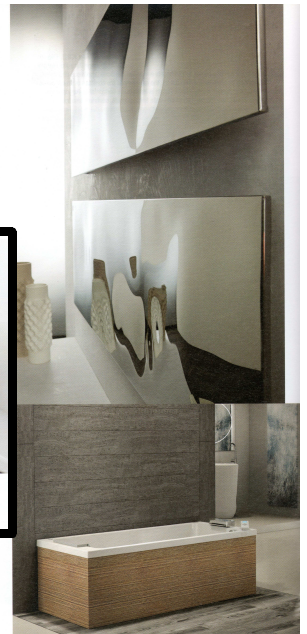

GUGLIELMI RUBINETTERIE, Coupé

Modern design, attention to detail and superior quality in every phase of production set Coupé faucets apart from the rest

Design contemporaneo, cura dei dettagli e qualità in tutte le fasi della produzione sono i tratti che caratterizzano il rubinetto Coupé

guglielmi.com

106 | BATH & CO.