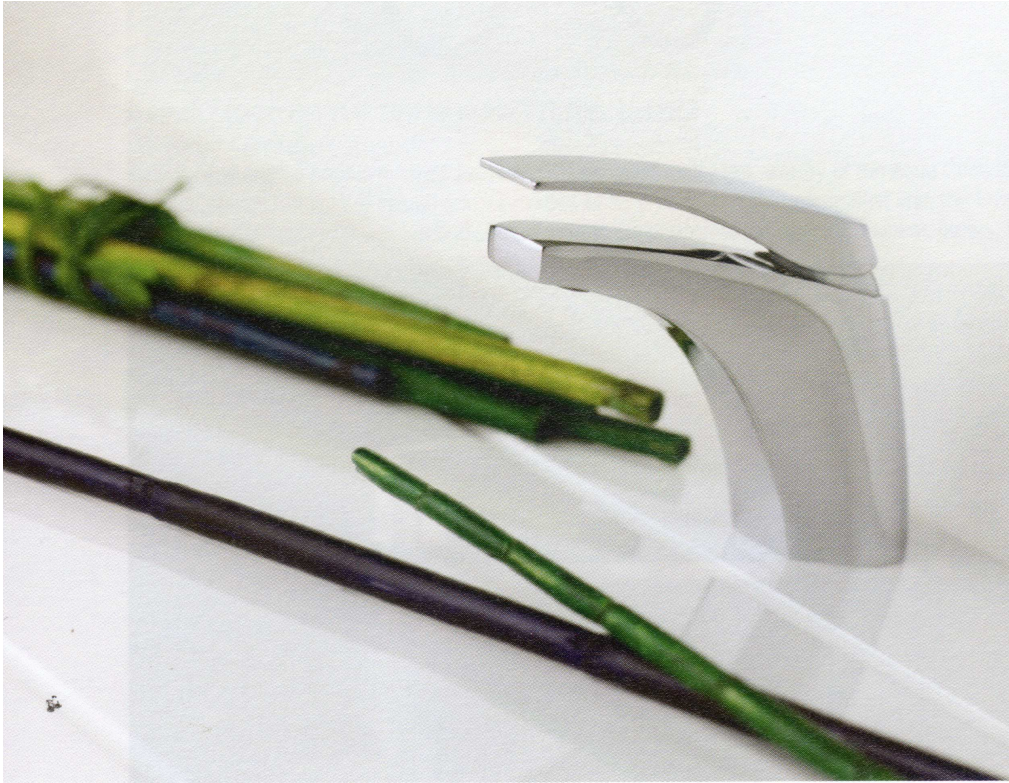

GUGLIELMI RUBINETTERIE, Coupé

Modern design, attention to detail and superior quality in every phase of production set Coupé faucets apart from the rest

Design contemporaneo, cura dei dettagli e qualità in tutte le fasi della produzione sono i tratti che caratterizzano il rubinetto Coupé

guglielmi.com

106 | BATH & CO.