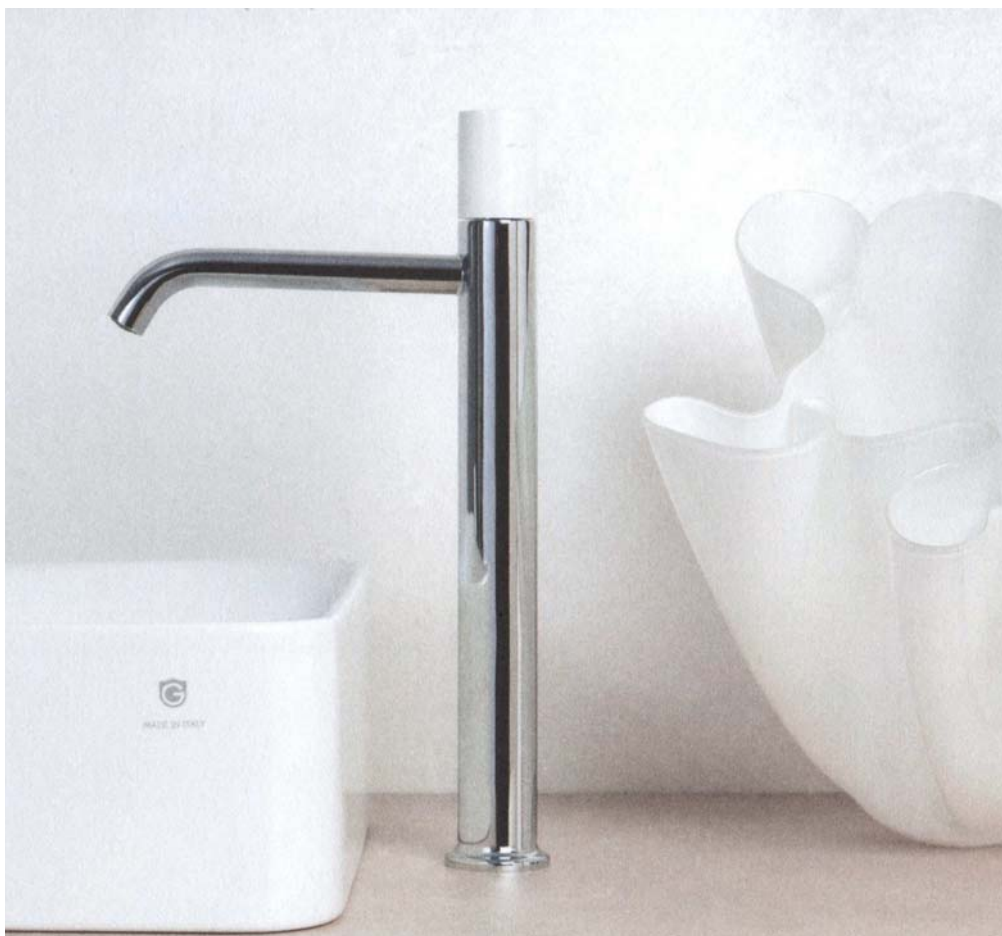

### 3 GUGLIELMI SPRINT COLOR

Collezione di miscelatori dalle linee minimali ed eleganti per l'ambiente bagno e cucina: per adattarsi alle esigenze di stile e performance si traveste e cambia abito, indossando un comando con rivestimento in numerose finiture e motivi che spaziano dal marmo al Corian®.

**2 FAP CERAMICHE**  
MICA POLIURE  
Nuova linea in gres porcellanato e pasta bianca, una proposta minimal ed esclusivamente contemporanea realizzata attraverso un'interpretazione del tutto nuova dei particolari degli sanitari in ceramica, dalla vasca al bidet, alla toilette, bagno, cucina, living e outdoor, in diversi formati.  
[fapceramiche.com](http://fapceramiche.com)

**4 MAISON VALENTINA**  
TOTO STONE  
Lavello ispirato alla forma irregolare di un tronco d'albero, scolpito nel marmo: una delle novità presentate al CERSAIE in occasione della prima partecipazione dell'azienda, con l'obiettivo di mostrare la possibile integrazione di finiture preziose come oro e marmo e giovani stile di design.  
[maisonvalentina.net](http://maisonvalentina.net)

**5 CERAMICHE KEOPE**  
SPRINT ONE  
Elegante ambiente bagno con pavimento rivestito con lastre della nuova collezione Biotone, colore Ivory, che con la sua vena strutturata e raffinati passaggi cromatici riprova alla pietra calcarea l'intono, ancora alla sua essenza e naturalezza.  
[keope.com](http://keope.com)